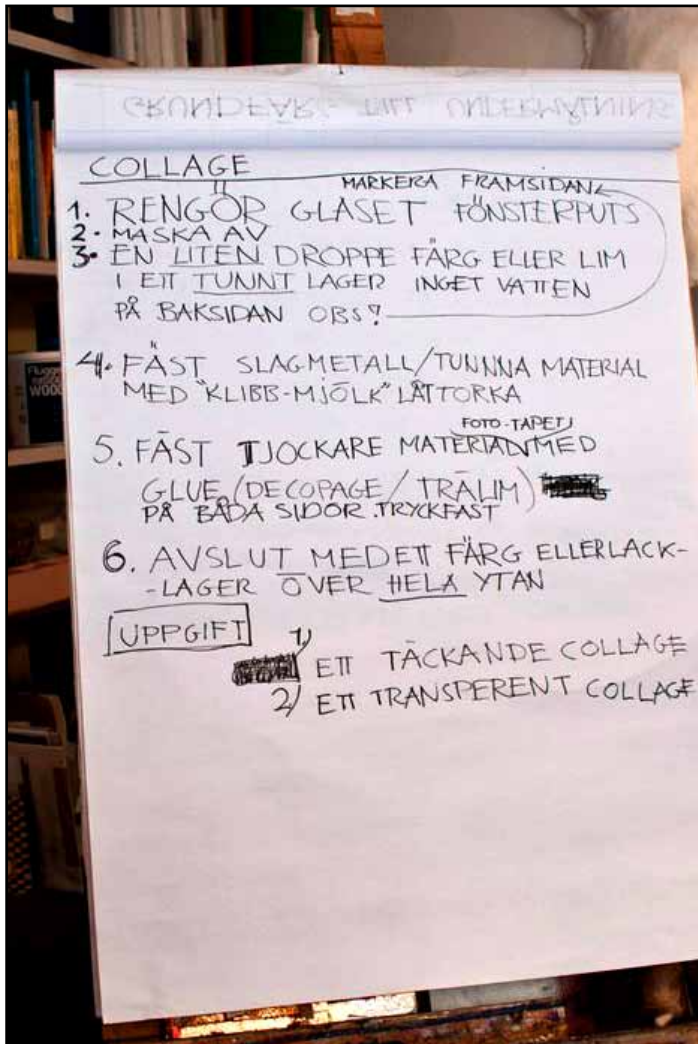

Helgkurs i under glas målningsteknik 3. Januari 2011 i BLEKET
Foto Katinka Bille Lindahl

Katinkas hörna

Zsofis arbetsplats

Massor av material, verktyg och tillämpningsövningar

Ewas konst mot utsikten

Avtryck med pelargon

Collagematerial

Irene Lena och Lisbeth koncentrerade under teori och tillämpning

Gas och spets till struktur

Patinering av trä

Skrap teknik på glas

Montering av flera målade
glas i träram

Montering med nålar

Monteringslåda

Lunch
på restaurang
VATTEN

Montering med kopparfolie och lödning