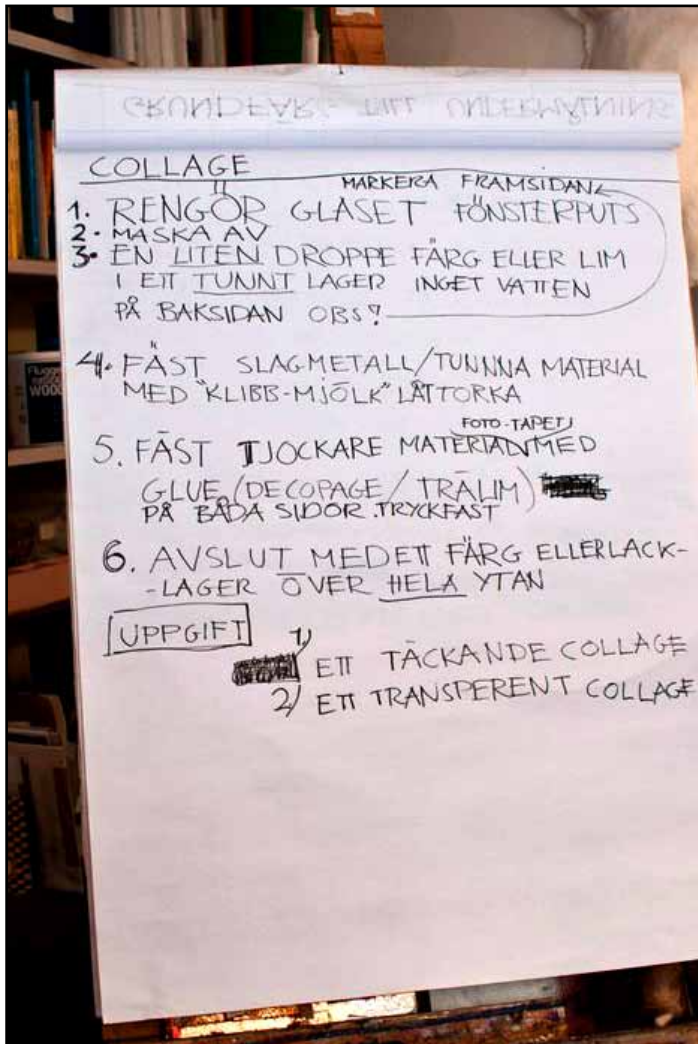

Helgkurs i under glas målningsteknik 3. Januari 2011 i BLEKET
Foto Katinka Bille Lindahl

Katinkas hörna

Zsofis arbetsplats

Massor av material, verktyg och tillämpningsövningar

Ewas kunst mot utsikten

Avtryck med pelargon

Collagematerial

Irene Lena och Lisbeth koncentrerade under teori och tillämpning

Gas och spets till struktur

Patinering av trä

Skrapteknik på glas

Montering av flera målade
glas i träram

Montering med nålar

Monteringslåda

Lunch
på restaurang
VATTEN

Montering med kopparfolie och lödning

Genomgång