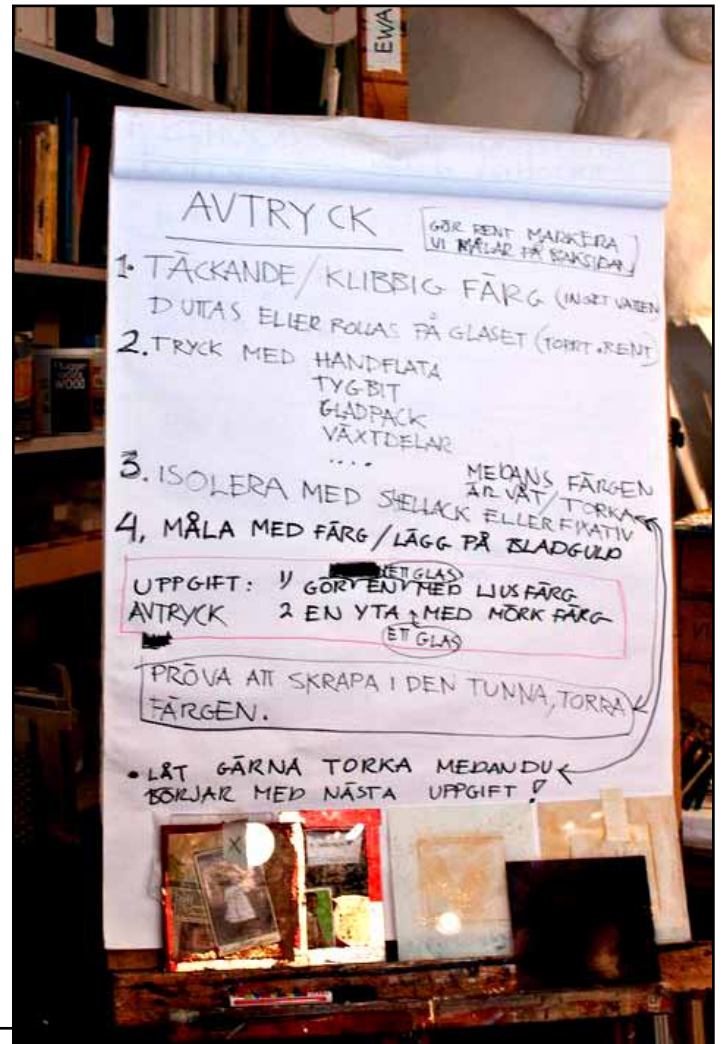

Helgkurs i under glas målningsteknik 3. Januari 2011 i BLEKET
Foto Katinka Bille Lindahl

Katinkas hörna

Zsofis arbetsplats

Massor av material, verktyg och tillämpningsövningar

Ewas kunst mot utsikten

Avtryck med pelargon

Collagematerial

Irene Lena och Lisbeth koncentrerade under teori och tillämpning

Gas och spets till struktur

Patinering av trä

Skrapteknik på glas

Montering av flera målade
glas i träram

Montering med nålar

Monteringslåda

Lunch
på restaurang
VATTEN

Montering med kopparfolie och lödning

Genomgång