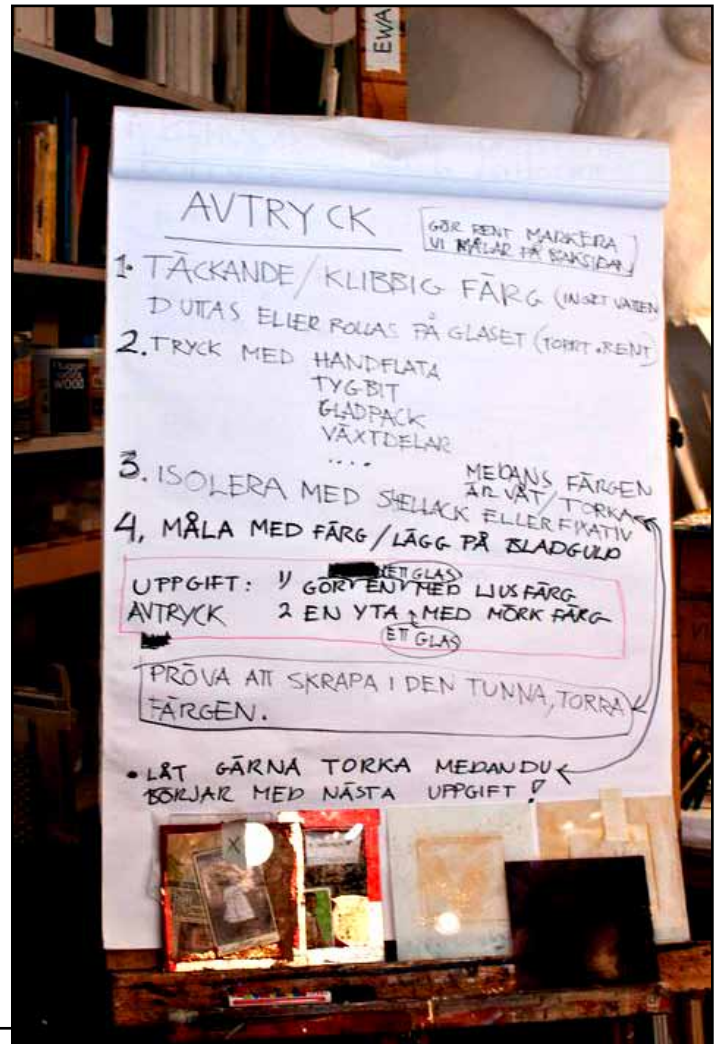

Helgkurs i under glas målningsteknik 3. Januari 2011 i BLEKET
Foto Katinka Bille Lindahl

Katinkas hörna

Zsofis arbetsplats

Massor av material, verktyg och tillämpningsövningar

Ewas konst mot utsikten

Avtryck med pelargon

Collagematerial

Irene Lena och Lisbeth koncentrerade under teori och tillämpning

Gas och spets till struktur

Patinering av trä

Skrap teknik på glas

Montering av flera målade
glas i träram

Montering med nålar

Monteringslåda

Lunch
på restaurang
VATTEN

Montering med kopparfolie och lödning